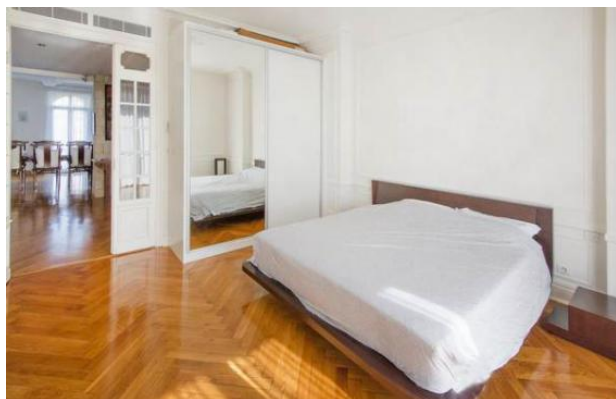

КВАРТИРА 172 М , ДОМ БУРЖУА В РАЙОНЕ КОМПОЗИТОРОВ
ЦЕНА: 1145000 €
Адрес объекта на сайте:
<https://dom-lazurnyi-bereg.com/mag/eshop/itemView/809>