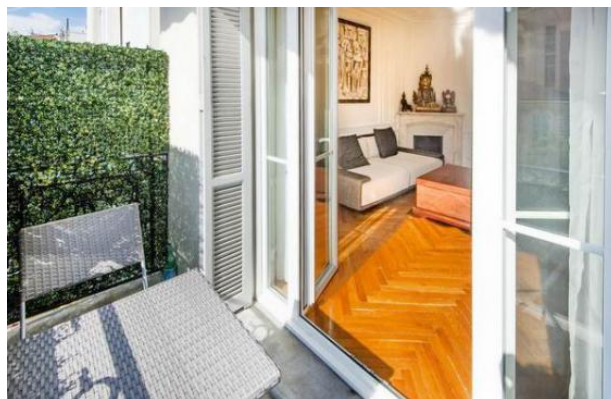

КВАРТИРА 172 М , ДОМ БУРЖУА В РАЙОНЕ КОМПОЗИТОРОВ
ЦЕНА: 1145000 €
Адрес объекта на сайте:
<https://dom-lazurnyi-bereg.com/mag/eshop/itemView/809>