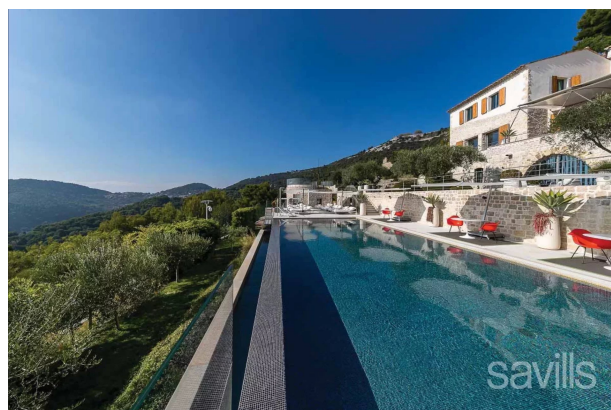

ВЕЛИКОЛЕПНОЕ ИМЕНИЕ С ТЕННИСНЫМ КОРТОМ РЯДОМ С МОНАКО

ЦЕНА: 29 500 000 €

Уникальное имение рядом с Монако предлагает один из самых завораживающих видов Лазурного берега: море, бухта Кап Ферра и средневековая деревушка Эз, площадь 800 кв.м, теннисный корт, великолепный пейзажный парк с бассейном и современный ремонт. Основной дом состоит из гостиной, столовой, кухни, 5 спален с ванными комнатами, кабинета. Есть винный погреб, прачечная и кладовые помещения.

ВИД: ПАНОРАМНЫЙ НА МОРЕ

ПЛОЩАДЬ: 800

ПАРКИНГ: ЕСТЬ

ВИД НА МОРЕ: ЕСТЬ

ВЕЛИКОЛЕПНОЕ ИМЕНИЕ С ТЕННИСНЫМ КОРТОМ РЯДОМ С МОНАКО

ЦЕНА: 29500000 €

Адрес объекта на сайте:

<https://dom-lazurnyi-bereg.com/mag/eshop/itemView/1924>