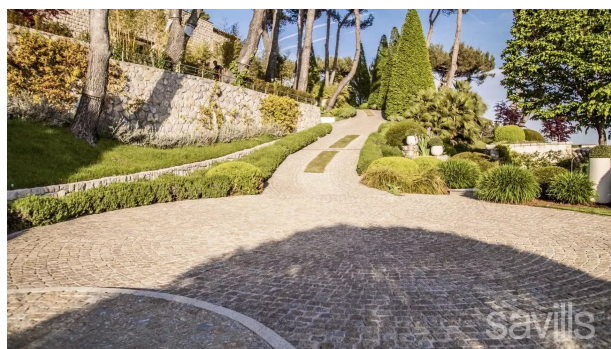

ТАТЬЯНА ЛАРИОНОВА ЭКСПЕРТ ПО ЭЛИТНОЙ НЕДВИЖИМОСТИ

ВЕЛИКОЛЕПНОЕ ИМЕНИЕ С ТЕННИСНЫМ КОРТОМ РЯДОМ
С МОНАКО

ЦЕНА: 29500000 €

Адрес объекта на сайте:

<https://dom-lazurnyi-bereg.com/mag/eshop/itemView/1924>