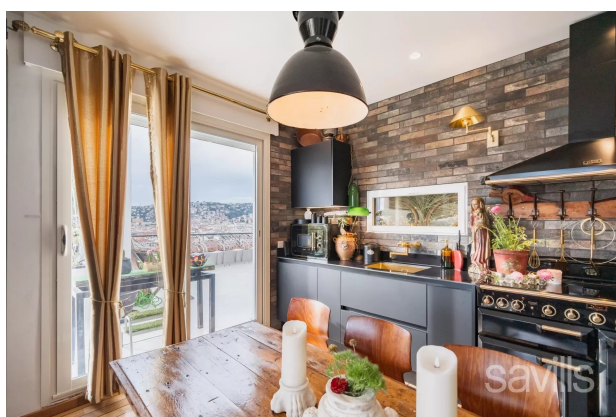

ПЕНТХАУС В СИМЬЕ С ТЕРРАСОЙ 142 КВ.М

ЦЕНА: 1490000 €

Адрес объекта на сайте:

<https://dom-lazurnyi-bereg.com/mag/eshop/itemView/1945>