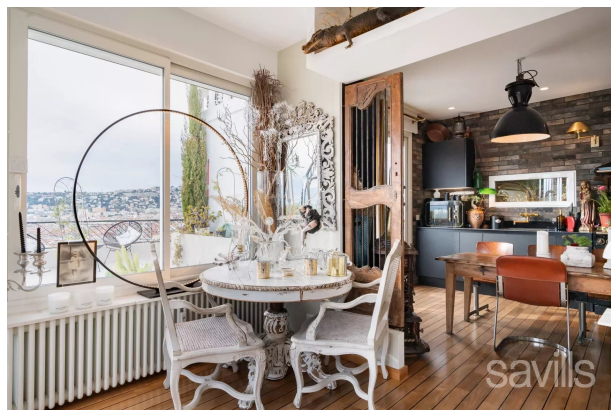

ПЕНТХАУС В СИМЬЕ С ТЕРРАСОЙ 142 КВ.М

ЦЕНА: 1490000 €

Адрес объекта на сайте:

<https://dom-lazurnyi-bereg.com/mag/eshop/itemView/1945>