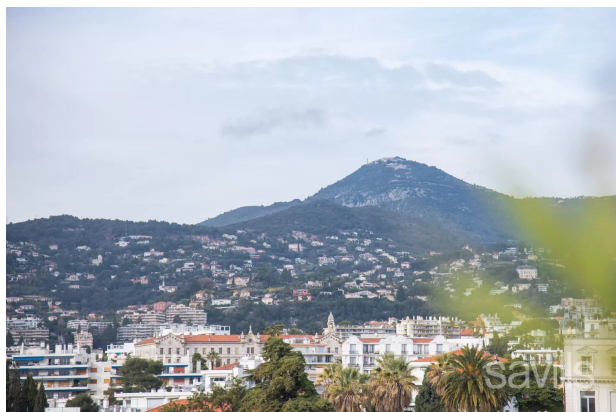

ТАТЬЯНА ЛАРИОНОВА ЭКСПЕРТ ПО ЭЛИТНОЙ НЕДВИЖИМОСТИ

ПЕНТХАУС В СИМЬЕ С ТЕРРАСОЙ 142 КВ.М

ЦЕНА: 1490000 €

Адрес объекта на сайте:

<https://dom-lazurnyi-bereg.com/mag/eshop/itemView/1945>