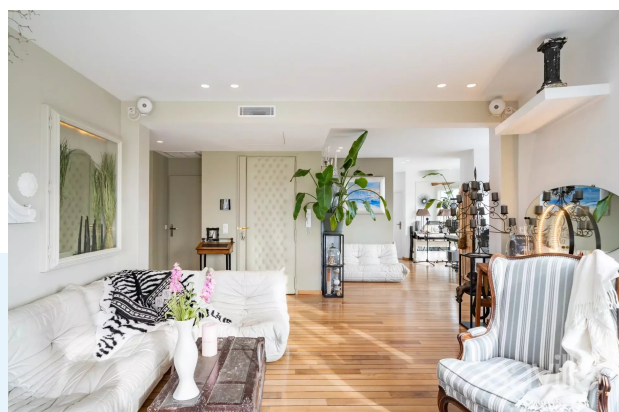

ПЕНТХАУС В СИМЬЕ С ТЕРРАСОЙ 142 КВ.М
ЦЕНА: 1490000 €

Адрес объекта на сайте:
<https://dom-lazurnyi-bereg.com/mag/eshop/itemView/1945>