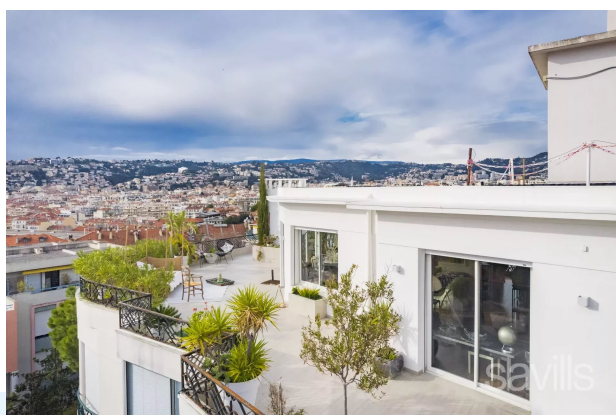

ПЕНТХАУС В СИМЬЕ С ТЕРРАСОЙ 142 КВ.М

ЦЕНА: 1490000 €

Адрес объекта на сайте:

<https://dom-lazurnyi-bereg.com/mag/eshop/itemView/1945>