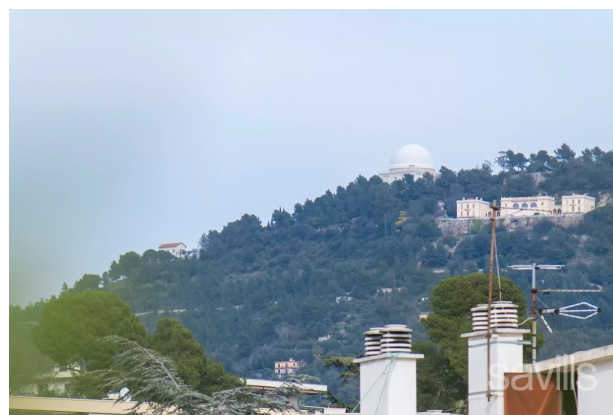

ТАТЬЯНА ЛАРИОНОВА ЭКСПЕРТ ПО ЭЛИТНОЙ НЕДВИЖИМОСТИ

ПЕНТХАУС В СИМЬЕ С ТЕРРАСОЙ 142 КВ.М

ЦЕНА: 1490000 €

Адрес объекта на сайте:

<https://dom-lazurnyi-bereg.com/mag/eshop/itemView/1945>