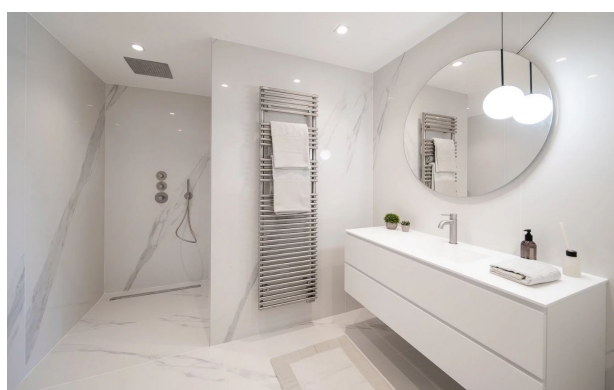

СОВРЕМЕННЫЙ ДИЗАЙН, ВИД НА МОРЕ, НОВЫЙ ДОМ
ЦЕНА: 6800000 €

Адрес объекта на сайте:

<https://dom-lazurnyi-bereg.com/mag/eshop/itemView/1963>