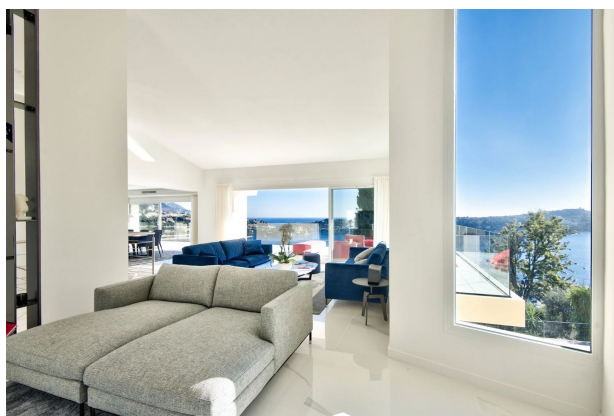

СОВРЕМЕННЫЙ ДИЗАЙН, ВИД НА МОРЕ, НОВЫЙ ДОМ
ЦЕНА: 6800000 €

Адрес объекта на сайте:

<https://dom-lazurnyi-bereg.com/mag/eshop/itemView/1963>