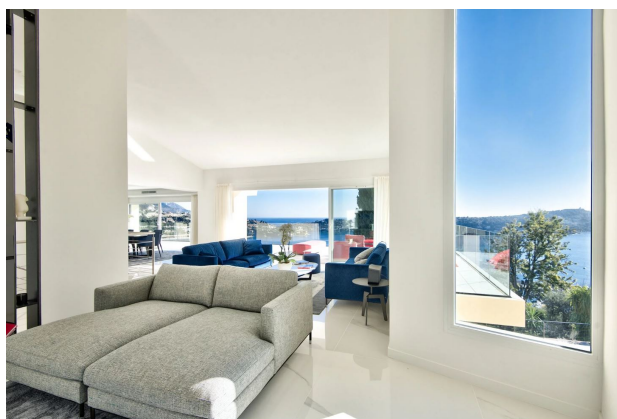

СОВРЕМЕННЫЙ ДИЗАЙН, ВИД НА МОРЕ, НОВЫЙ ДОМ
ЦЕНА: 6800000 €

Адрес объекта на сайте:

<https://dom-lazurnyi-bereg.com/mag/eshop/itemView/1963>