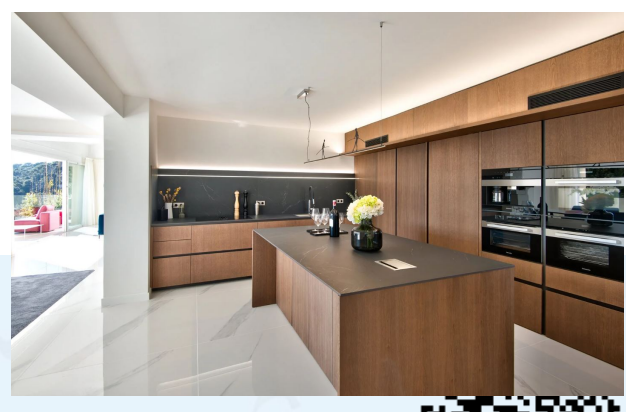

СОВРЕМЕННЫЙ ДИЗАЙН, ВИД НА МОРЕ, НОВЫЙ ДОМ

ЦЕНА: 6 800 000 €

Новый дом, современная архитектура рядом с панорамным видом на море и Кап Ферра.

Дом расположен рядом с морем и центром Вильфранша. Большая зона гостиной и столовой 100 кв.м, открытая кухня, 4 спальни с ванными и гардеробными, спортивный зал, гараж и парковки.

Террасы с видом на море, летняя кухня, бассейн.

КОД:BSM240200

СПАЛЬНИ: 4

ЦЕНА:6 800 000

ПЛОЩАДЬ: 294

ПАРКИНГ: ЕСТЬ

ВИД: ПАНОРАМНЫЙ НА МОРЕ И КАП
ФЕРРА

СОСТОЯНИЕ: 5

ВИД НА МОРЕ: ЕСТЬ

ПЛОЩАДЬ УЧАСТКА: 1215

ГАРАЖ: ЕСТЬ