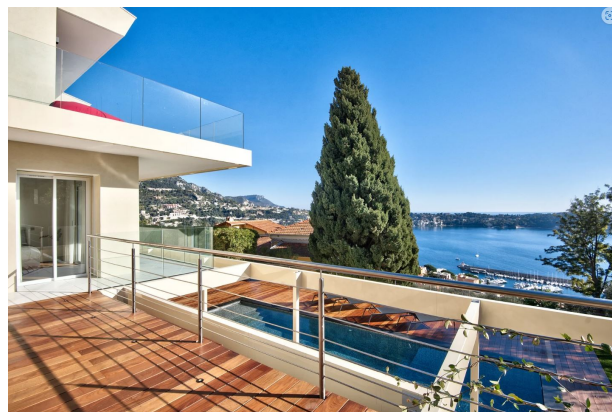

СОВРЕМЕННЫЙ ДИЗАЙН, ВИД НА МОРЕ, НОВЫЙ ДОМ

ЦЕНА: 6 800 000 €

Новый дом, современная архитектура рядом с панорамным видом на море и Кап Ферра.

Дом расположен рядом с морем и центром Вильфранша. Большая зона гостиной и столовой 100 кв.м, открытая кухня, 4 спальни с ванными и гардеробными, спортивный зал, гараж и парковки.

Террасы с видом на море, летняя кухня, бассейн.

КОД:BSM240200

СПАЛЬНИ: 4

ЦЕНА:6 800 000

ПЛОЩАДЬ: 294

ПАРКИНГ: ЕСТЬ

ВИД: ПАНОРАМНЫЙ НА МОРЕ И КАП
ФЕРРА

СОСТОЯНИЕ: 5

ВИД НА МОРЕ: ЕСТЬ

ПЛОЩАДЬ УЧАСТКА: 1215

ГАРАЖ: ЕСТЬ

СОВРЕМЕННЫЙ ДИЗАЙН, ВИД НА МОРЕ, НОВЫЙ ДОМ
ЦЕНА: 6800000 €

Адрес объекта на сайте:

<https://dom-lazurnyi-bereg.com/mag/eshop/itemView/1963>

СОВРЕМЕННЫЙ ДИЗАЙН, ВИД НА МОРЕ, НОВЫЙ ДОМ
ЦЕНА: 6800000 €