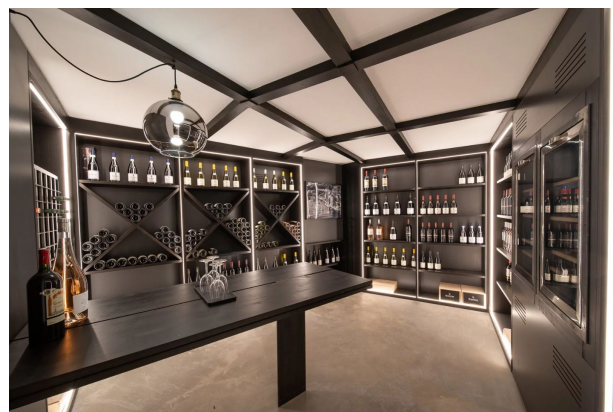

СОВРЕМЕННЫЙ ДИЗАЙН, ВИД НА МОРЕ, НОВЫЙ ДОМ
ЦЕНА: 6800000 €

Адрес объекта на сайте:

<https://dom-lazurnyi-bereg.com/mag/eshop/itemView/1963>