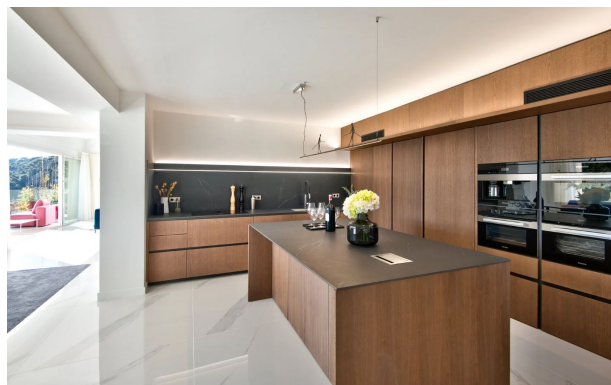

СОВРЕМЕННЫЙ ДИЗАЙН, ВИД НА МОРЕ, НОВЫЙ ДОМ
ЦЕНА: 6800000 €

Адрес объекта на сайте:

<https://dom-lazurnyi-bereg.com/mag/eshop/itemView/1963>