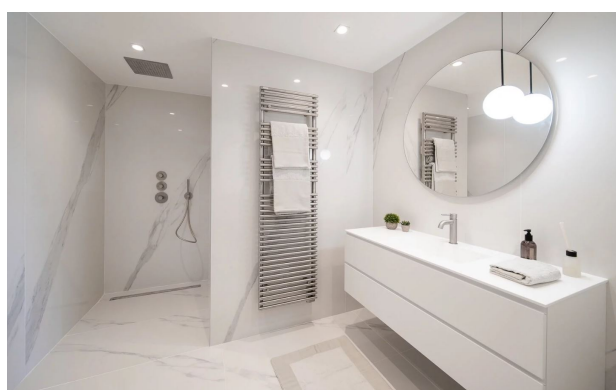

СОВРЕМЕННЫЙ ДИЗАЙН, ВИД НА МОРЕ, НОВЫЙ ДОМ
ЦЕНА: 6800000 €

Адрес объекта на сайте:

<https://dom-lazurnyi-bereg.com/mag/eshop/itemView/1963>