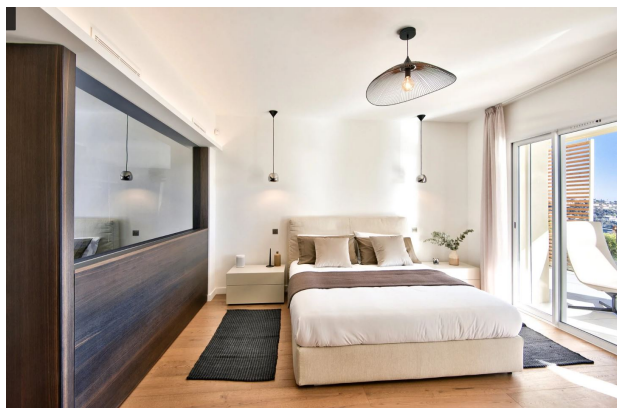

СОВРЕМЕННЫЙ ДИЗАЙН, ВИД НА МОРЕ, НОВЫЙ ДОМ
ЦЕНА: 6800000 €

Адрес объекта на сайте:

<https://dom-lazurnyi-bereg.com/mag/eshop/itemView/1963>