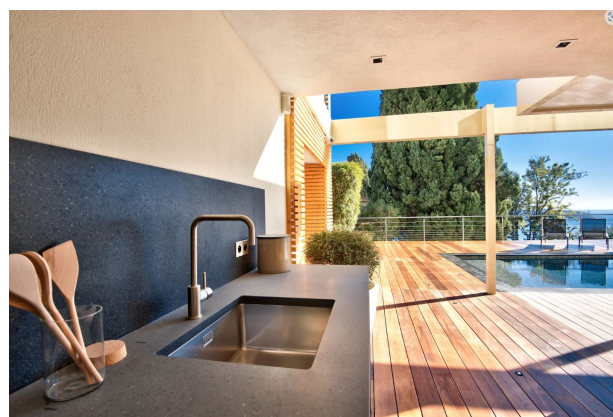

СОВРЕМЕННЫЙ ДИЗАЙН, ВИД НА МОРЕ, НОВЫЙ ДОМ
ЦЕНА: 6800000 €

Адрес объекта на сайте:

<https://dom-lazurnyi-bereg.com/mag/eshop/itemView/1963>