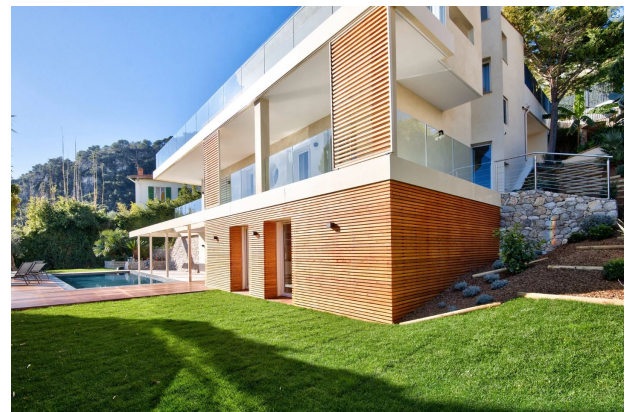

СОВРЕМЕННЫЙ ДИЗАЙН, ВИД НА МОРЕ, НОВЫЙ ДОМ

ЦЕНА: 6 800 000 €

Новый дом, современная архитектура рядом с панорамным видом на море и Кап Ферра.

Дом расположен рядом с морем и центром Вильфранша. Большая зона гостиной и столовой 100 кв.м, открытая кухня, 4 спальни с ванными и гардеробными, спортивный зал, гараж и парковки.

Террасы с видом на море, летняя кухня, бассейн.

КОД:BSM240200

СПАЛЬНИ: 4

ЦЕНА:6 800 000

ПЛОЩАДЬ: 294

ПАРКИНГ: ЕСТЬ

ВИД: ПАНОРАМНЫЙ НА МОРЕ И КАП
ФЕРРА

СОСТОЯНИЕ: 5

ВИД НА МОРЕ: ЕСТЬ

ПЛОЩАДЬ УЧАСТКА: 1215

ГАРАЖ: ЕСТЬ

СОВРЕМЕННЫЙ ДИЗАЙН, ВИД НА МОРЕ, НОВЫЙ ДОМ
ЦЕНА: 6800000 €

Адрес объекта на сайте:

<https://dom-lazurnyi-bereg.com/mag/eshop/itemView/1963>

СОВРЕМЕННЫЙ ДИЗАЙН, ВИД НА МОРЕ, НОВЫЙ ДОМ
ЦЕНА: 6800000 €