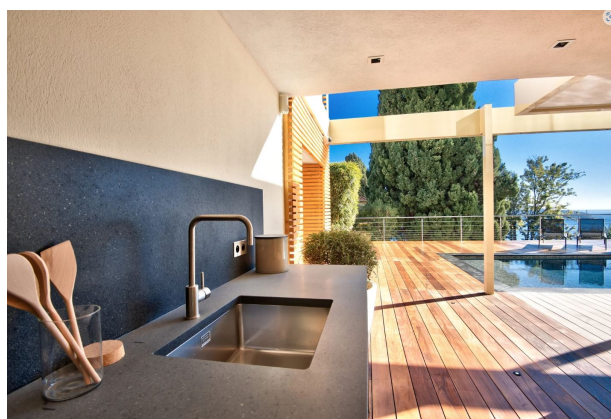

СОВРЕМЕННЫЙ ДИЗАЙН, ВИД НА МОРЕ, НОВЫЙ ДОМ
ЦЕНА: 6800000 €

Адрес объекта на сайте:

<https://dom-lazurnyi-bereg.com/mag/eshop/itemView/1963>