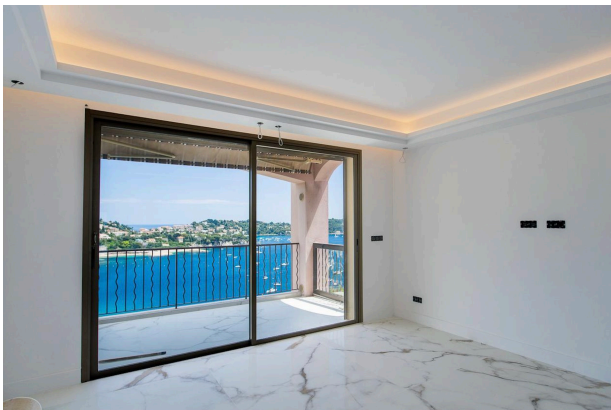

ПАНОРАМНЫЙ ВИД НА БУХТУ ВИЛЬФРАНША, СВЕЖИЙ
РЕМОНТ

ЦЕНА: 850000 €

Адрес объекта на сайте:

<https://dom-lazurnyi-bereg.com/mag/eshop/itemView/1575>