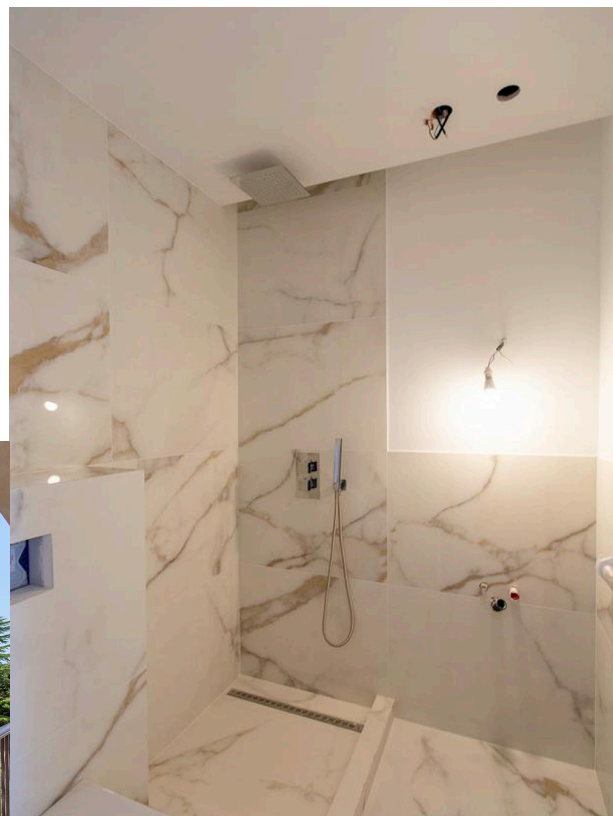

ПАНОРАМНЫЙ ВИД НА БУХТУ ВИЛЬФРАНША, СВЕЖИЙ
РЕМОНТ

ЦЕНА: 850000 €

Адрес объекта на сайте:

<https://dom-lazurnyi-bereg.com/mag/eshop/itemView/1575>