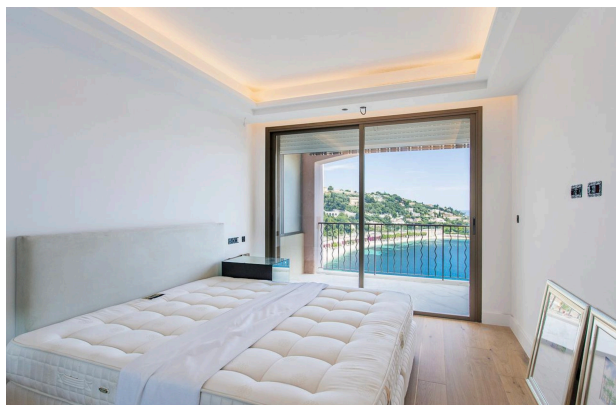

ПАНОРАМНЫЙ ВИД НА БУХТУ ВИЛЬФРАНША, СВЕЖИЙ
РЕМОНТ

ЦЕНА: 850000 €

Адрес объекта на сайте:

<https://dom-lazurnyi-bereg.com/mag/eshop/itemView/1575>