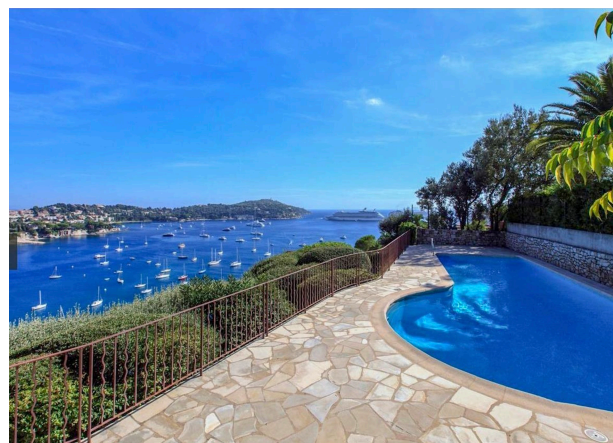

ПАНОРАМНЫЙ ВИД НА БУХТУ ВИЛЬФРАНША, СВЕЖИЙ
РЕМОНТ

ЦЕНА: 850000 €

Адрес объекта на сайте:

<https://dom-lazurnyi-bereg.com/mag/eshop/itemView/1575>