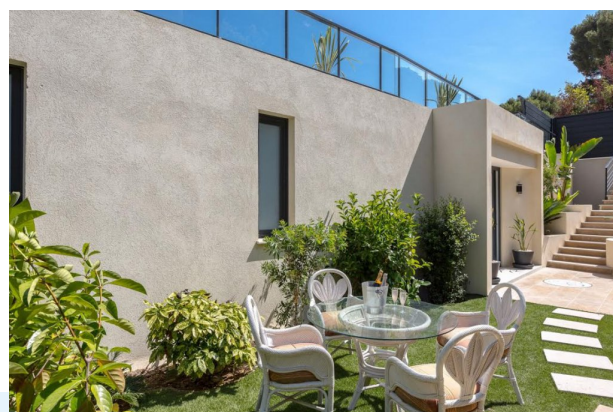

СОВРЕМЕННАЯ ВИЛЛА РЯДОМ С ПЛЯЖАМИ EZE BORD DE MER

ЦЕНА: 16680 €

Адрес объекта на сайте:

<https://dom-lazurnyi-bereg.com/mag/eshop/itemView/1080>