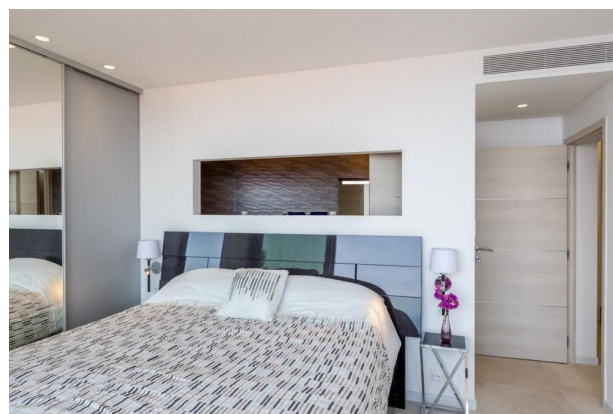

СОВРЕМЕННАЯ ВИЛЛА РЯДОМ С ПЛЯЖАМИ EZE BORD DE MER

ЦЕНА: 16680 €

Адрес объекта на сайте:

<https://dom-lazurnyi-bereg.com/mag/eshop/itemView/1080>