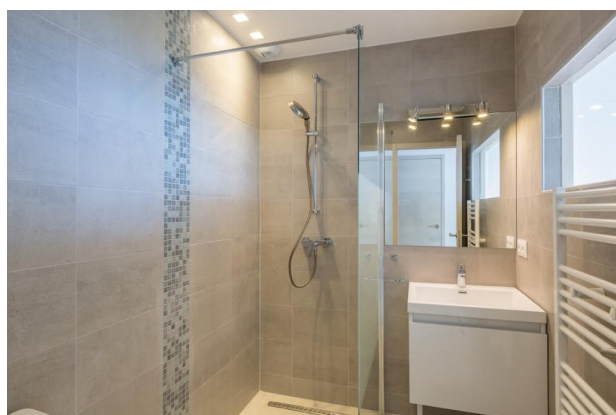

СОВРЕМЕННАЯ ВИЛЛА РЯДОМ С ПЛЯЖАМИ EZE BORD DE MER

ЦЕНА: 16680 €

Адрес объекта на сайте:

<https://dom-lazurnyi-bereg.com/mag/eshop/itemView/1080>