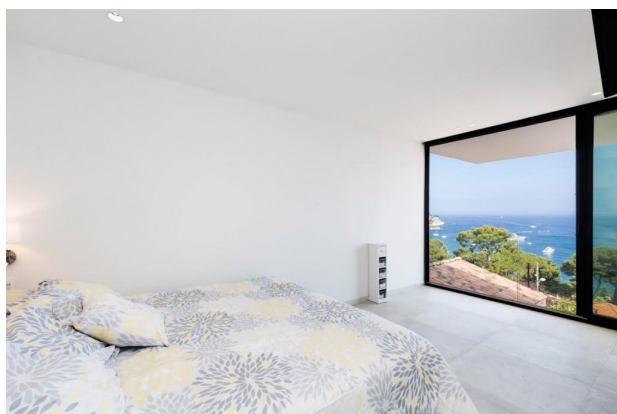

СОВРЕМЕННАЯ ВИЛЛА РЯДОМ С ПЛЯЖАМИ EZE BORD DE MER

ЦЕНА: 16680 €

Адрес объекта на сайте:

<https://dom-lazurnyi-bereg.com/mag/eshop/itemView/1080>