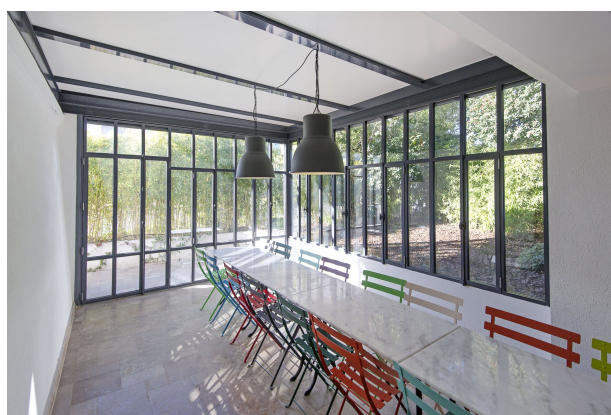

ВИЛЛА BELLE EPOQUE, ПЕШИЙ ДОСТУП К НАБЕРЕЖНОЙ НИЦЦЫ

ЦЕНА: 2 950 000 €

В нижнем Борне в пешем доступе от моря, продаётся вилла, построенная бароном Haussmann, с панорамным видом на море.

В настоящее время на вилле расположено архитектурное бюро, 12 комнат, которое легко преобразовать в комнаты для семейного проживания. Плоский участок с возможностью постройки бассейна.

КОД: NIN1167
СПАЛЬНИ: 4
СОСТОЯНИЕ: 3

ЦЕНА: 2 950 000
НАЛОГ НА ЗЕМЛЮ: 3570
ГОД ПОСТРОЙКИ: 1900

ПЛОЩАДЬ: 360
ПАРКИНГ: ЕСТЬ

ВИЛЛА BELLE EPOQUE, ПЕШИЙ ДОСТУП К НАБЕРЕЖНОЙ
НИЦЦЫ
ЦЕНА: 2950000 €
Адрес объекта на сайте:
<https://dom-lazurnyi-bereg.com/mag/eshop/itemView/1220>