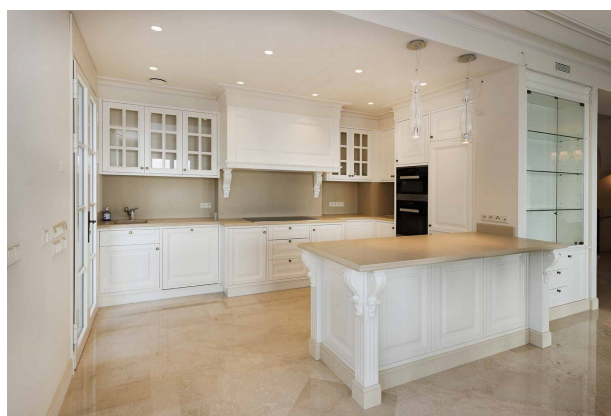

НОВЫЙ ДОМ С ПРЯМЫМ ВЫХОДОМ К МОРЮ

ЦЕНА: 25000000 €

Адрес объекта на сайте:

<https://dom-lazurnyi-bereg.com/mag/eshop/itemView/1520>