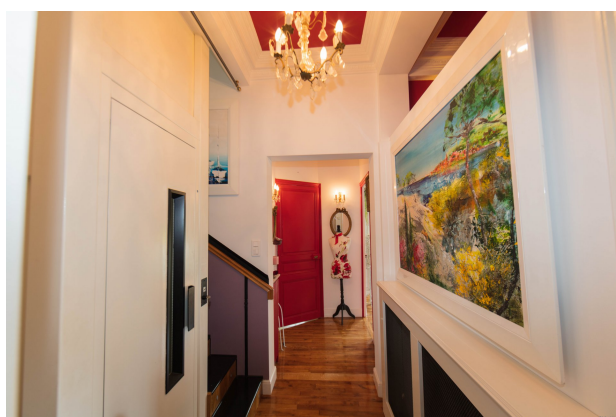

ОСОБНЯК, ДИЗАЙН, ПЕШИЙ ДОСТУП К МОРЮ И ЦЕНТРУ
ЦЕНА: 1495000 €

Адрес объекта на сайте:

<https://dom-lazurnyi-bereg.com/mag/eshop/itemView/1341>