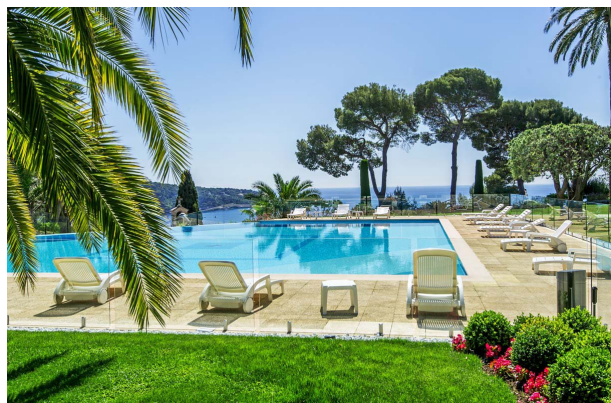

НА ГРАНИЦЕ ВИЛЬФРАНША И НИЦЦЫ

ЦЕНА: 1390000 €

Адрес объекта на сайте:

<https://dom-lazurnyi-bereg.com/mag/eshop/itemView/1259>