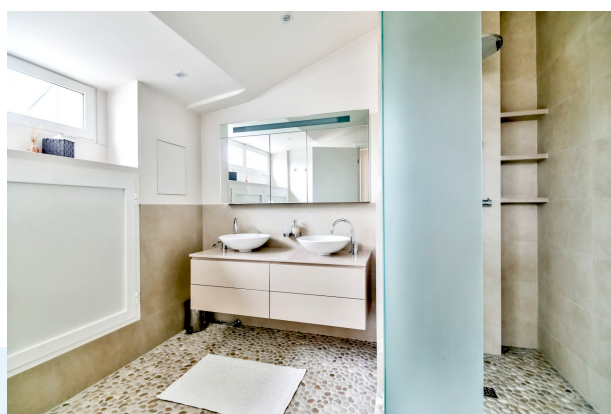

ПАЛАС REGINA, ПОСЛЕДНИЙ ЭТАЖ

ЦЕНА: 2250000 €

Адрес объекта на сайте:

<https://dom-lazurnyi-bereg.com/mag/eshop/itemView/1201>