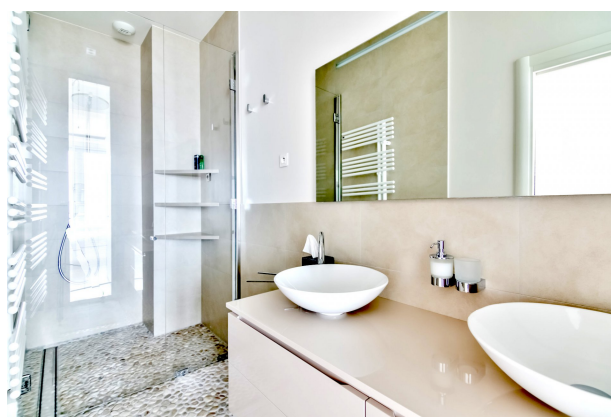

ПАЛАС REGINA, ПОСЛЕДНИЙ ЭТАЖ

ЦЕНА: 2250000 €

Адрес объекта на сайте:

<https://dom-lazurnyi-bereg.com/mag/eshop/itemView/1201>