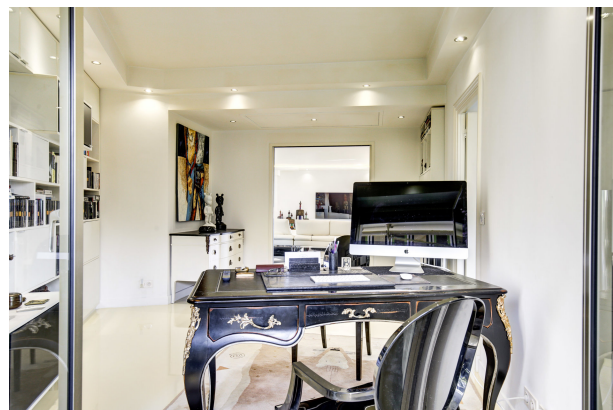

ПЕНТХАУС С ТЕРРАСОЙ 140 КВ.М , ПАНОРАМНЫЙ ВИД НА МОРЕ

ЦЕНА: 1295000 €

Адрес объекта на сайте:

<https://dom-lazurnyi-bereg.com/mag/eshop/itemView/1617>