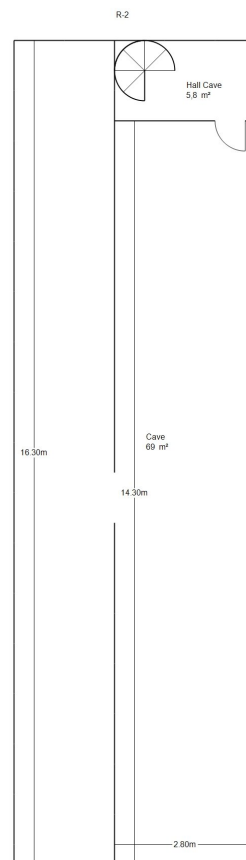

ТАТЬЯНА ЛАРИОНОВА ЭКСПЕРТ ПО ЭЛИТНОЙ НЕДВИЖИМОСТИ

CROQUIS NON CONTRACTUEL