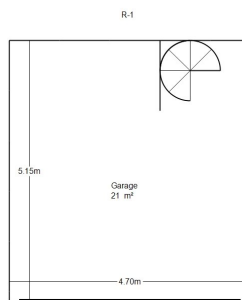

ТАТЬЯНА ЛАРИОНОВА ЭКСПЕРТ ПО ЭЛИТНОЙ НЕДВИЖИМОСТИ

CROQUIS NON CONTRACTUEL