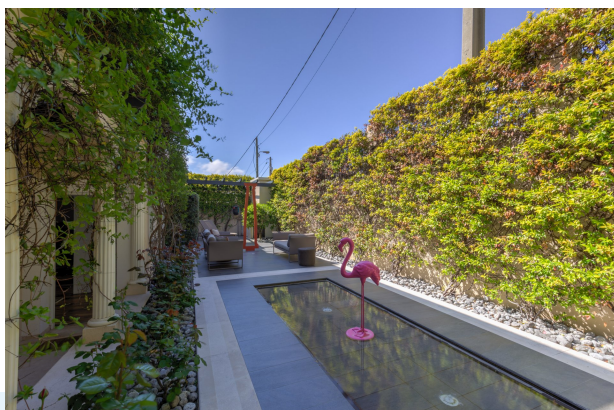

ПЕНТХАУС 500 КВ.М С ПАНОРАМНЫМ ВИДОМ НА МОРЕ, 15 МИНУТ ОТ АЭРОПОРТА НИЦЦЫ

ЦЕНА: 1870000 €

Адрес объекта на сайте:

<https://dom-lazurnyi-bereg.com/mag/eshop/itemView/1628>