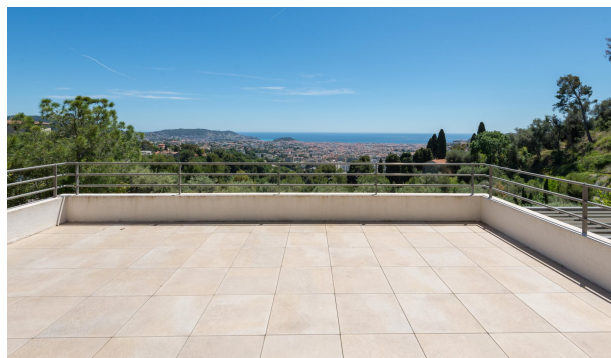

НОВАЯ ВИЛЛА В ЗАКРЫТОМ ДОМЕНЕ

ЦЕНА: 2890000 €

Адрес объекта на сайте:

<https://dom-lazurnyi-bereg.com/mag/eshop/itemView/1634>