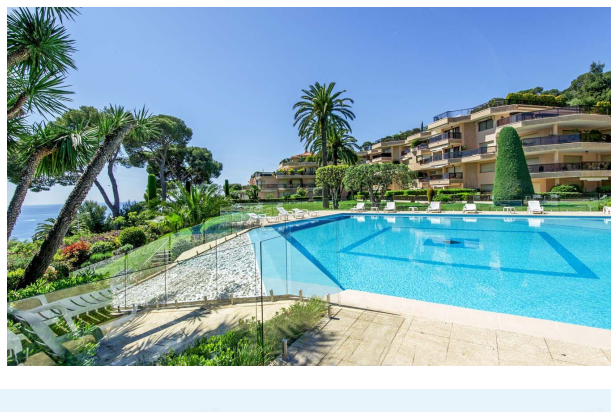

КВАРТИРА В НИЦЦЕ В ПРЕСТИЖНОМ ДОМЕ С
ПАНОРАМНЫМ ВИДОМ НА МОРЕ, НАПРОТИВ КАП ФЕРРА
ЦЕНА: 1980000 €

Адрес объекта на сайте:

<https://dom-lazurnyi-bereg.com/mag/eshop/itemView/1641>