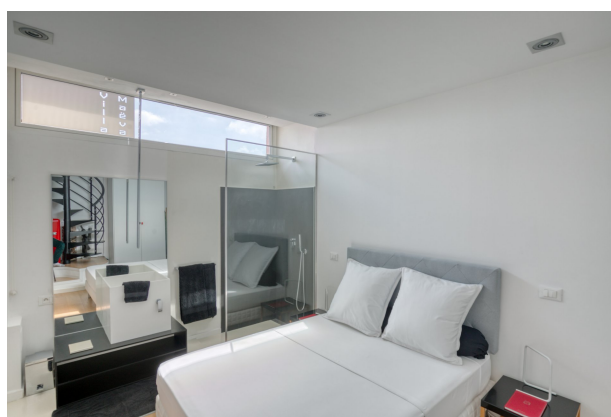

ТАТЬЯНА ЛАРИОНОВА ЭКСПЕРТ ПО ЭЛИТНОЙ НЕДВИЖИМОСТИ

ДОМ РЯДОМ ПЛЯЖАМИ

ЦЕНА: 1680000 €

Адрес объекта на сайте:

<https://dom-lazurnyi-bereg.com/mag/eshop/itemView/1706>