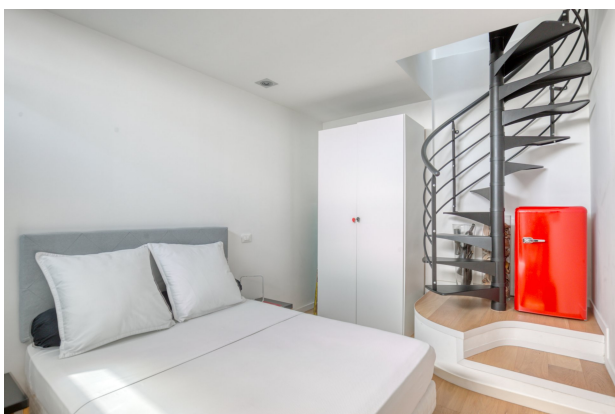

ТАТЬЯНА ЛАРИОНОВА ЭКСПЕРТ ПО ЭЛИТНОЙ НЕДВИЖИМОСТИ

ДОМ РЯДОМ ПЛЯЖАМИ

ЦЕНА: 1680000 €

Адрес объекта на сайте:

<https://dom-lazurnyi-bereg.com/mag/eshop/itemView/1706>