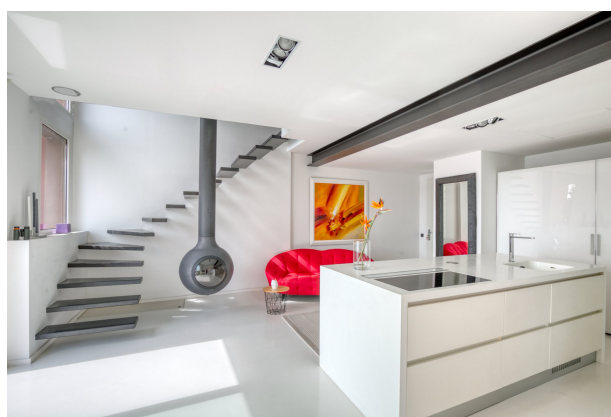

ДОМ РЯДОМ ПЛЯЖАМИ

ЦЕНА: 1680000 €

Адрес объекта на сайте:

<https://dom-lazurnyi-bereg.com/mag/eshop/itemView/1706>