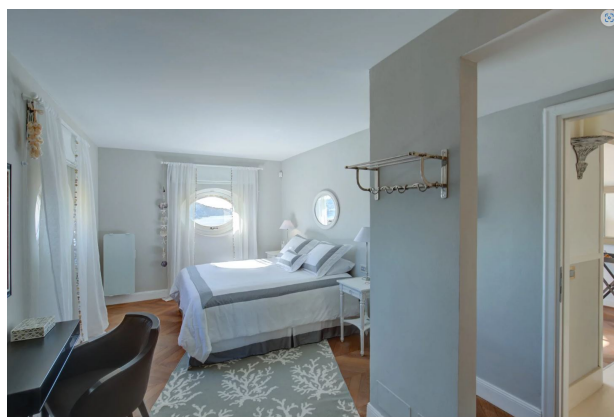

ПЕНТХАУС С ВИДОМ НА МОРЕ И КАП ФЕРРА, РЯДОМ С ПЛЯЖАМИ

ЦЕНА: 2350000 €

Адрес объекта на сайте:

<https://dom-lazurnyi-bereg.com/mag/eshop/itemView/1938>