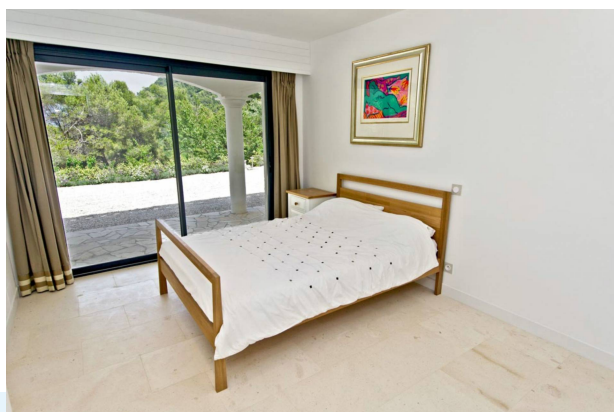

ВИЛЛА НА ХОЛМАХ НА ГРАНИЦЕ НИЦЦЫ И ВИЛЬФРАНША
ЦЕНА: 1395000 €

Адрес объекта на сайте:

<https://dom-lazurnyi-bereg.com/mag/eshop/itemView/1404>