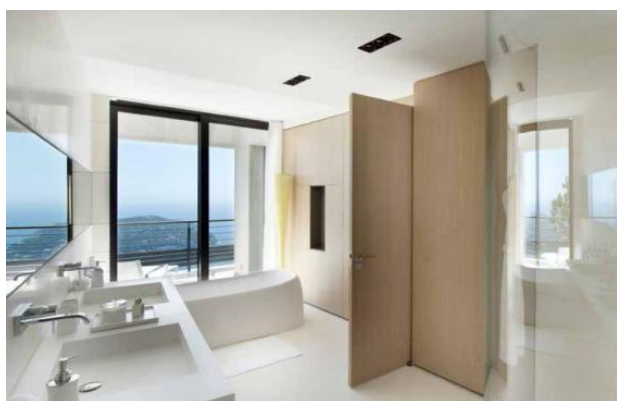

ТАТЬЯНА ЛАРИОНОВА ЭКСПЕРТ ПО ЭЛИТНОЙ НЕДВИЖИМОСТИ

АРЕНДА ВИЛЛЫ В ВИЛЬФРАНШЕ, СОВРЕМЕННЫЙ ДИЗАЙН
И ПАНОРАМНЫЙ ВИД НА МОРЕ

ЦЕНА: 0 €

Адрес объекта на сайте:

<https://dom-lazurnyi-bereg.com/mag/eshop/itemView/910>