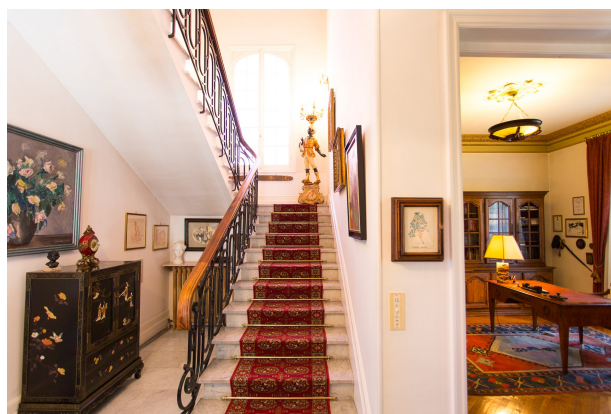

ОСОБНЯК В СИМЬЕ

ЦЕНА: 2395000 €

Адрес объекта на сайте:

<https://dom-lazurnyi-bereg.com/mag/eshop/itemView/1304>