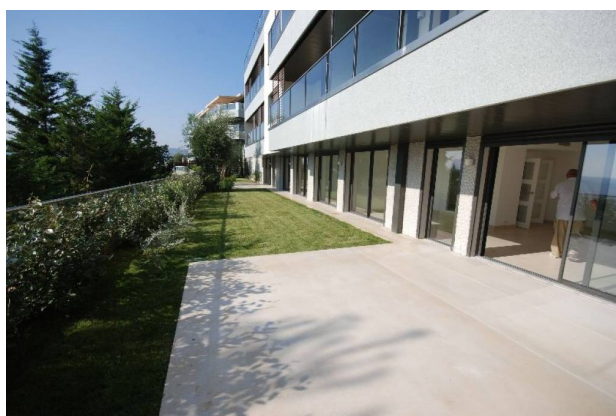

КВАРТИРА В НОВОЙ СТИЛЬНОЙ РЕЗИДЕНЦИИ С ПАРКОМ, БАССЕЙНОМ И ВИДОМ НА МОРЕ

ЦЕНА: 1 590 000 €

В стильной резиденции на холмах Ниццы с большим парком, закрытой территорией, бассейном с видом на море и консьержем, предлагается квартира с 4 спальнями, террасами и собственным садом.

Все комнаты выходят в сад с видом на море в абсолютной тишине.

Кладовое помещение, гараж в подземном паркинге.

Пеший доступ к магазинам, школам. Рядом большой парк и красивые пешие прогулки на природе.

Центр Вильфранша и Ниццы, а также пляжи в 10 миутах езды.

В 5 минутах езды ABC school на английском.

КОД: HRE662
ГАРАЖ: ЕСТЬ
ЭТАЖ: 9
БАСЕЙН: ЕСТЬ

ЦЕНА: 1 590 000
СПАЛЬНИ: 4
НАЛОГ НА ЗЕМЛЮ: 2460
СОСТОЯНИЕ: 2

ПЛОЩАДЬ: 140
КОНСЬЕРЖ: ЕСТЬ
ПЛОЩАДЬ УЧАСТКА: 180
ГОД ПОСТРОЙКИ: 2009

КВАРТИРА В НОВОЙ СТИЛЬНОЙ РЕЗИДЕНЦИИ С ПАРКОМ,
БАССЕЙНОМ И ВИДОМ НА МОРЕ

ЦЕНА: 1590000 €

Адрес объекта на сайте:

<https://dom-lazurnyi-bereg.com/mag/eshop/itemView/1168>

КВАРТИРА В НОВОЙ СТИЛЬНОЙ РЕЗИДЕНЦИИ С ПАРКОМ,
БАССЕЙНОМ И ВИДОМ НА МОРЕ