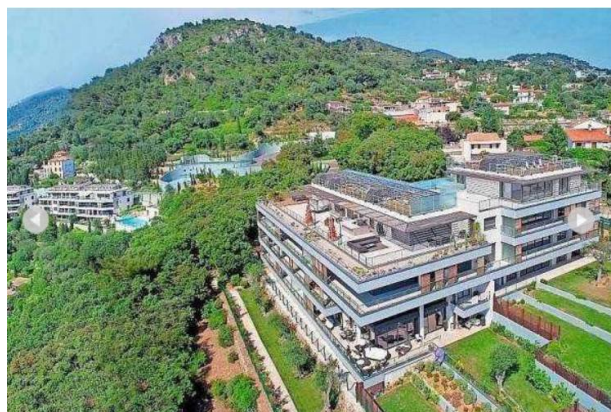

КВАРТИРА В НОВОЙ СТИЛЬНОЙ РЕЗИДЕНЦИИ С ПАРКОМ, БАССЕЙНОМ И ВИДОМ НА МОРЕ

ЦЕНА: 1 590 000 €

В стильной резиденции на холмах Ниццы с большим парком, закрытой территорией, бассейном с видом на море и консьержем, предлагается квартира с 4 спальнями, террасами и собственным садом.

Все комнаты выходят в сад с видом на море в абсолютной тишине.

Кладовое помещение, гараж в подземном паркинге.

Пеший доступ к магазинам, школам. Рядом большой парк и красивые пешие прогулки на природе.

Центр Вильфранша и Ниццы, а также пляжи в 10 миутах езды.

В 5 минутах езды ABC school на английском.

КОД: HRE662
ГАРАЖ: ЕСТЬ
ЭТАЖ: 9
БАСЕЙН: ЕСТЬ

ЦЕНА: 1 590 000
СПАЛЬНИ: 4
НАЛОГ НА ЗЕМЛЮ: 2460
СОСТОЯНИЕ: 2

ПЛОЩАДЬ: 140
КОНСЬЕРЖ: ЕСТЬ
ПЛОЩАДЬ УЧАСТКА: 180
ГОД ПОСТРОЙКИ: 2009

КВАРТИРА В НОВОЙ СТИЛЬНОЙ РЕЗИДЕНЦИИ С ПАРКОМ,
БАССЕЙНОМ И ВИДОМ НА МОРЕ

ЦЕНА: 1590000 €

Адрес объекта на сайте:

<https://dom-lazurnyi-bereg.com/mag/eshop/itemView/1168>

КВАРТИРА В НОВОЙ СТИЛЬНОЙ РЕЗИДЕНЦИИ С ПАРКОМ,
БАССЕЙНОМ И ВИДОМ НА МОРЕ