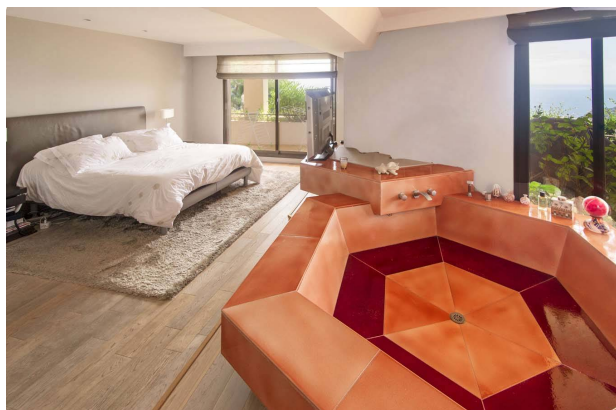

КВАРТИРА НА ХОЛМАХ ВИЛЬФРАНША С ВИДОМ НА МОРЕ
230 М² С ТЕРРАСАМИ 100 М²

ЦЕНА: 3290000 €

Адрес объекта на сайте:

<https://dom-lazurnyi-bereg.com/mag/eshop/itemView/1229>