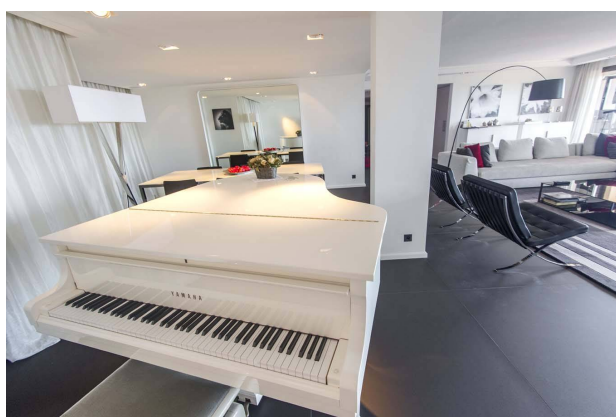

КВАРТИРА НА ХОЛМАХ ВИЛЬФРАНША С ВИДОМ НА МОРЕ
230 М² С ТЕРРАСАМИ 100 М²

ЦЕНА: 3290000 €

Адрес объекта на сайте:

<https://dom-lazurnyi-bereg.com/mag/eshop/itemView/1229>