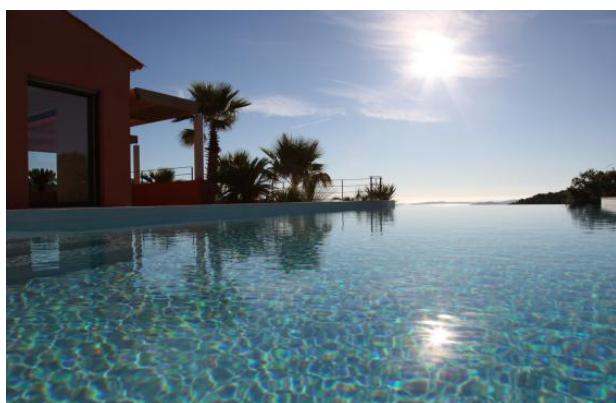

СОВРЕМЕННАЯ ВИЛЛА С ВИДОМ НА МОРЕ МЕЖДУ СЕН-МАКСИМ И СЕН-ТРОПЕ
ЦЕНА: 4950000 €
Адрес объекта на сайте:
<https://dom-lazurnyi-bereg.com/mag/eshop/itemView/435>