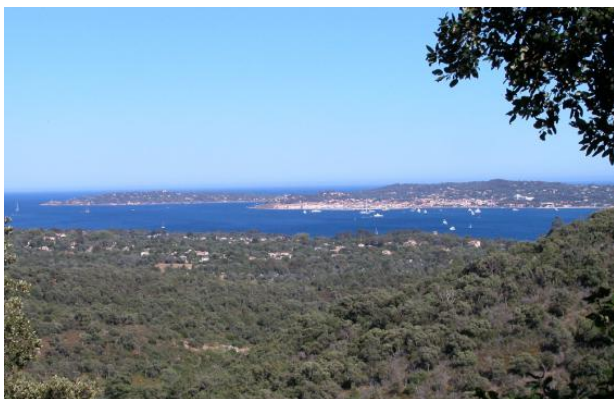

СОВРЕМЕННАЯ ВИЛЛА С ВИДОМ НА МОРЕ МЕЖДУ СЕН-МАКСИМ И СЕН-ТРОПЕ
ЦЕНА: 4950000 €
Адрес объекта на сайте:
<https://dom-lazurnyi-bereg.com/mag/eshop/itemView/435>