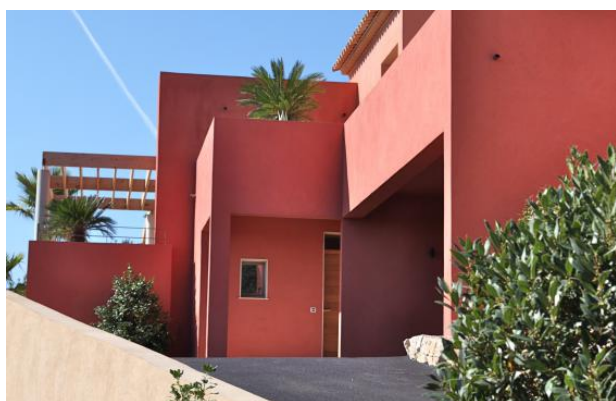

СОВРЕМЕННАЯ ВИЛЛА С ВИДОМ НА МОРЕ МЕЖДУ СЕН-МАКСИМ И СЕН-ТРОПЕ
ЦЕНА: 4950000 €
Адрес объекта на сайте:
<https://dom-lazurnyi-bereg.com/mag/eshop/itemView/435>