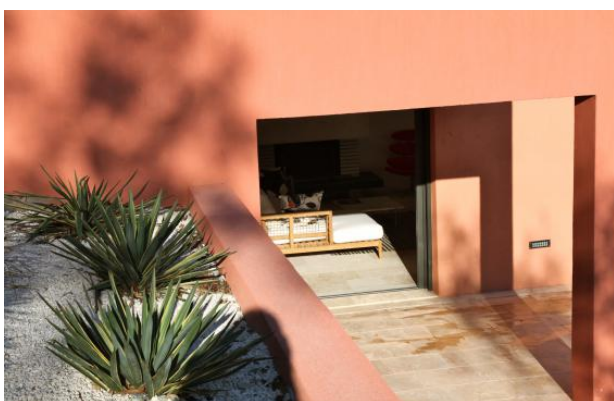

СОВРЕМЕННАЯ ВИЛЛА С ВИДОМ НА МОРЕ МЕЖДУ СЕН-МАКСИМ И СЕН-ТРОПЕ
ЦЕНА: 4950000 €
Адрес объекта на сайте:
<https://dom-lazurnyi-bereg.com/mag/eshop/itemView/435>