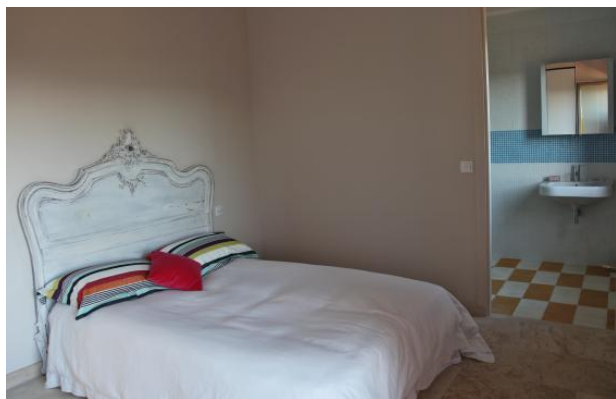

ТАТЬЯНА ЛАРИОНОВА ЭКСПЕРТ ПО ЭЛИТНОЙ НЕДВИЖИМОСТИ

СОВРЕМЕННАЯ ВИЛЛА С ВИДОМ НА МОРЕ МЕЖДУ СЕН-МАКСИМ И СЕН-ТРОПЕ
ЦЕНА: 4950000 €
Адрес объекта на сайте:
<https://dom-lazurnyi-bereg.com/mag/eshop/itemView/435>